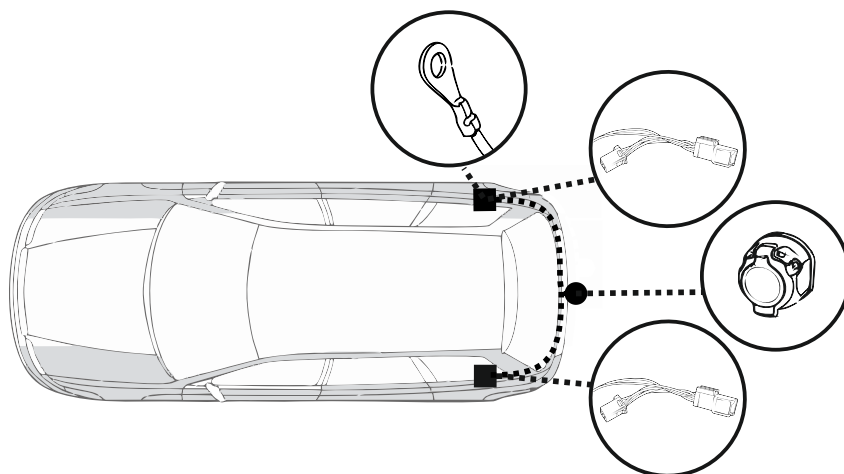

КА CW 71 110 001

ИНСТРУКЦИЯ ПО МОНТАЖУ комплекта электропроводки для фаркопа с 7-ми контактной розеткой

Для Kia Ceed Wagon 2006-2012

1. Работы по монтажу должны производиться в сертифицированных установочных центрах.
2. Качество установки должно быть максимально нацелено на безопасность использования и эксплуатации. Гарантия без заполненного и подписанного паспорта, установщиком и владельцем устройства об ознакомлении с данным паспортом, не осуществляется.
3. Все провода, смонтированные в автомобиле, в т.ч. выходящие за пределы кузова, должны быть надёжно закреплены и защищены от механических и прочих повреждений в процессе эксплуатации.

ВАЖНО!

Отключение аккумуляторной батареи может вызвать потерю данных, сохранённых в электронных компонентах транспортного средства.

Что входит в комплект

3x

Внимание!

Перед началом работ отключить минусовую клемму от аккумулятора автомобиля! При несоблюдении данного требования блоки управления электрической системой транспортного средства могут быть повреждены! Отключение аккумулятора может повлечь блокировку головного устройства (штатная магнитола автомобиля) и может потребовать необходимость введения секретного CODE (кода). Перед началом работ убедитесь, что CODE (кода) вам известен!