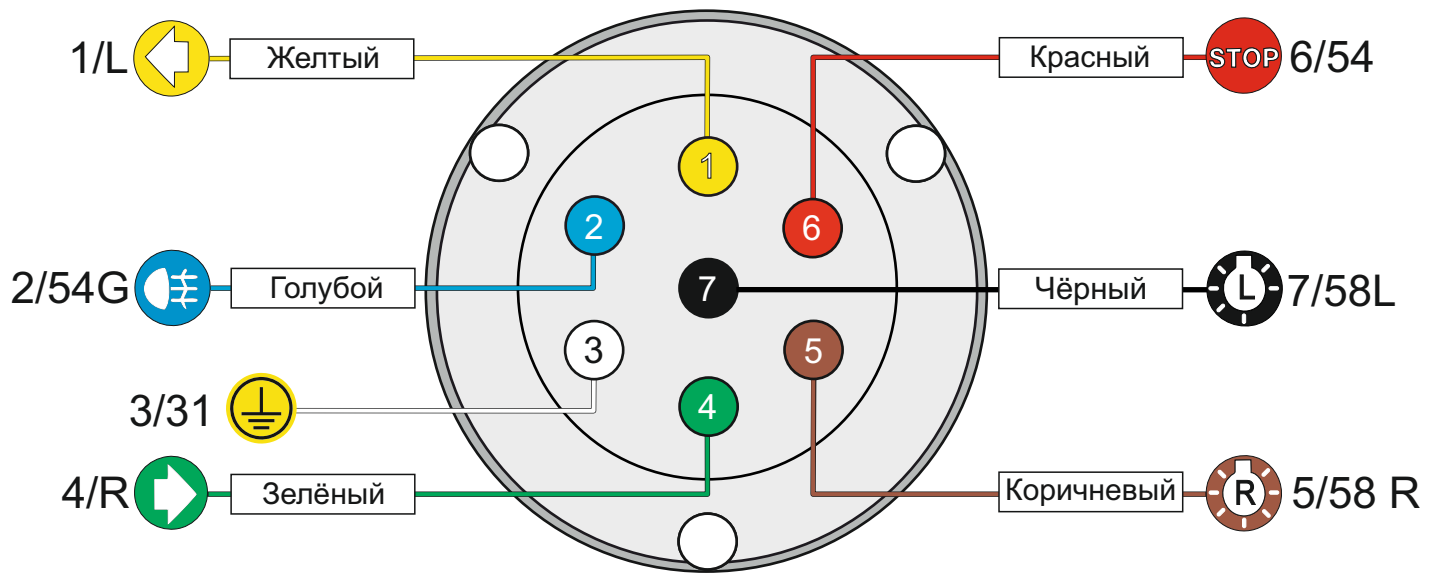

ГОСТ 9200-76

1/L

2

3/31

4/R

5/58-R

6/54

7/58-L

21W

2x21W

21W

21W

2x21W

21W

жёлтый

синий

белый

зелёный

кор-вый

красный

чёрный