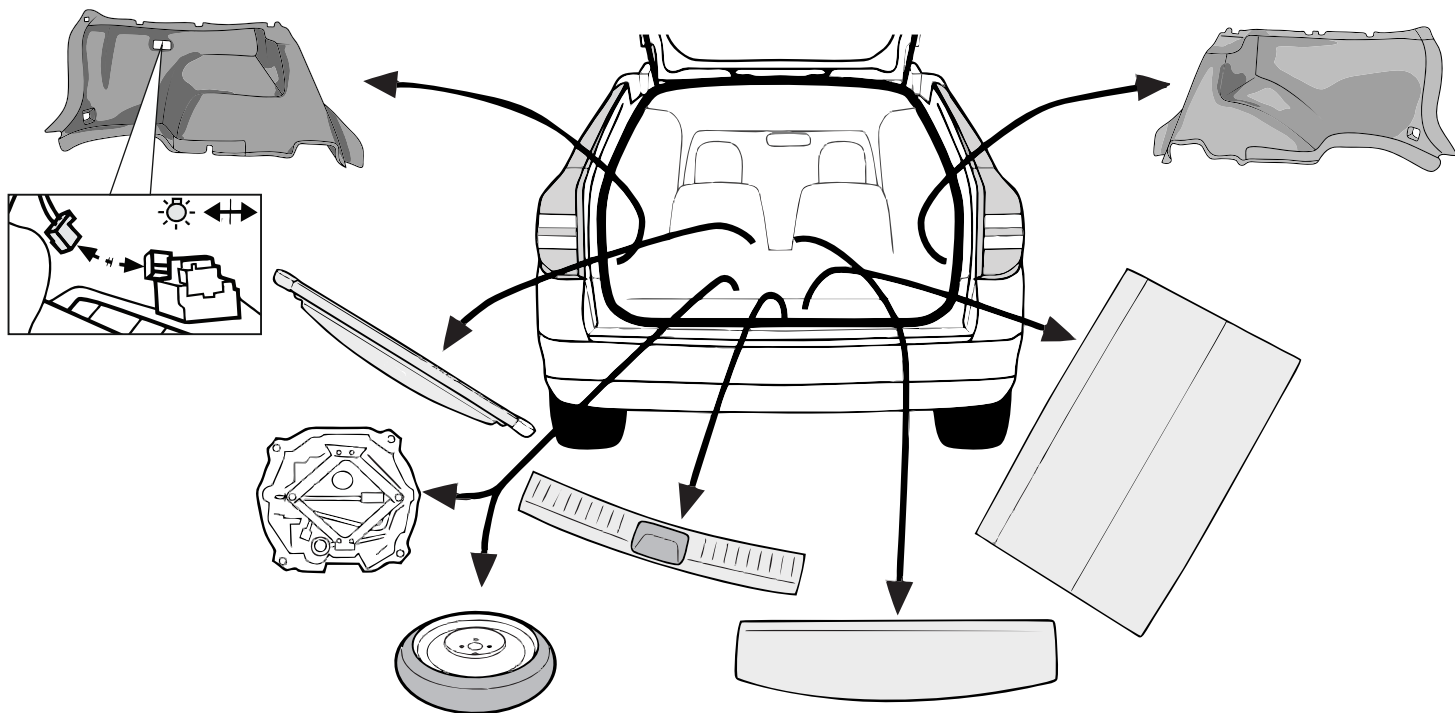

КА CW 71 110 001

ИНСТРУКЦИЯ ПО МОНТАЖУ комплекта электропроводки для фаркопа с 7-ми контактной розеткой

Для Kia Ceed Wagon 2006-2012

1. Работы по монтажу должны производиться в сертифицированных установочных центрах.
2. Качество установки должно быть максимально нацелено на безопасность использования и эксплуатации. Гарантия без заполненного и подписанного паспорта, установщиком и владельцем устройства об ознакомлении с данным паспортом, не осуществляется.
3. Все провода, смонтированные в автомобиле, в т.ч. выходящие за пределы кузова, должны быть надёжно закреплены и защищены от механических и прочих повреждений в процессе эксплуатации.

ВАЖНО!

Отключение аккумуляторной батареи может вызвать потерю данных, сохранённых в электронных компонентах транспортного средства.

Что входит в комплект

3x

Внимание!

Перед началом работ отключить минусовую клемму от аккумулятора автомобиля! При несоблюдении данного требования блоки управления электрической системой транспортного средства могут быть повреждены! Отключение аккумулятора может повлечь блокировку головного устройства (штатная магнитола автомобиля) и может потребовать необходимость введения секретного CODE (кода). Перед началом работ убедитесь, что CODE (кода) вам известен!