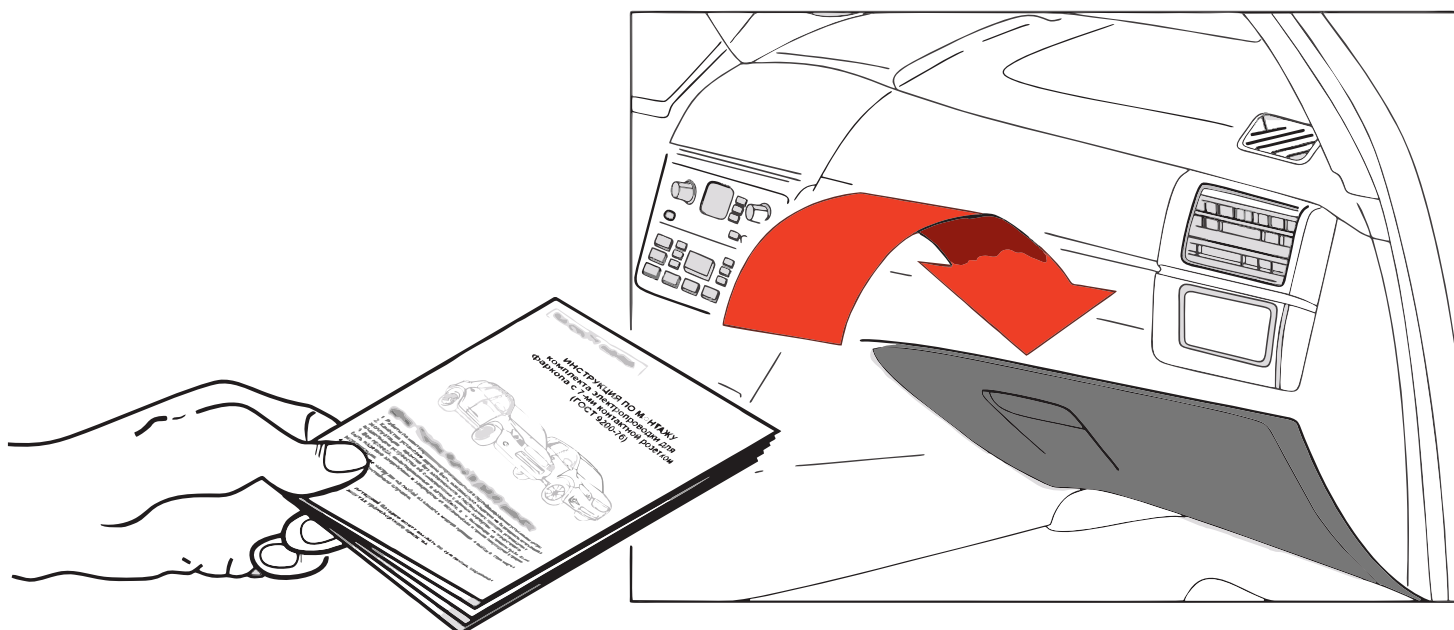

синий

белый

зелёный

кор-вый

красный

чёрный

После монтажа проведите проверку правильности присоединения электропроводки тестером с нагрузкой или лампами соответствующей мощности. Сборку производите в обратном порядке.