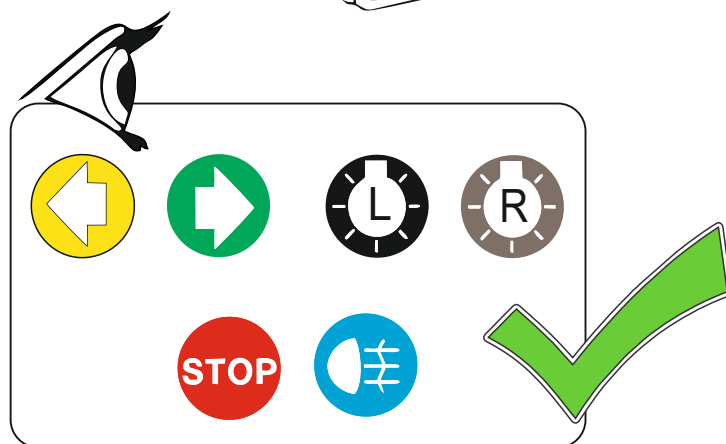

синий

белый

зелёный

кор-вый

красный

чёрный

После монтажа проведите проверку правильности присоединения электропроводки тестером с нагрузкой или лампами соответствующей мощности. Сборку производите в обратном порядке.