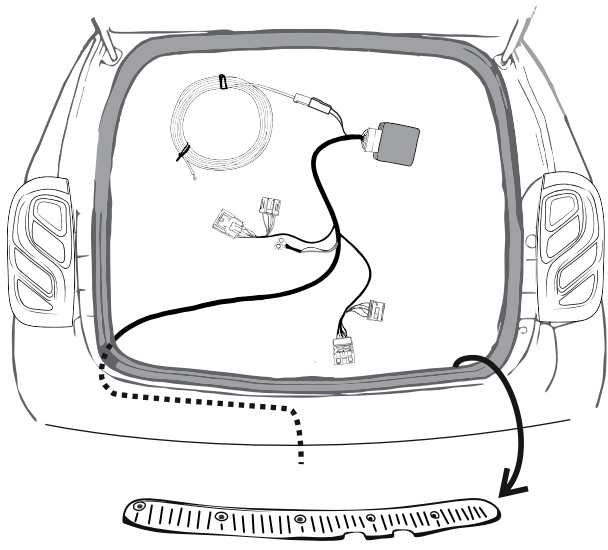

# ИНСТРУКЦИЯ ПО МОНТАЖУ комплекта электропроводки для фаркопа с 7-ми контактной розеткой (ГОСТ 9200-76)

**Для Renault Duster 2015-2021**

- 1.
- 2.
- 3.
- 4.

!

\_\_\_\_\_

3x

\_\_\_\_\_

\*