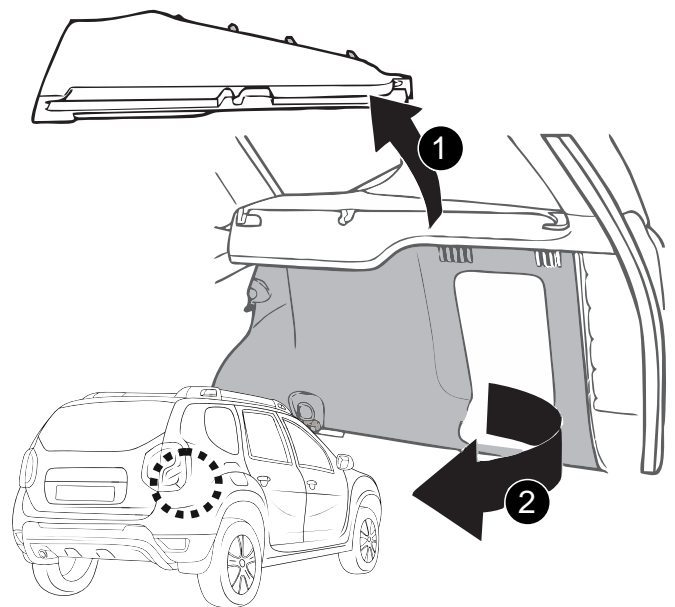

# ИНСТРУКЦИЯ ПО МОНТАЖУ комплекта электропроводки для фаркопа с 7-ми контактной розеткой (ГОСТ 9200-76)

**Для Renault Duster 2015-2021**

- 1.
- 2.
- 3.
- 4.

!

\_\_\_\_\_

3x

\_\_\_\_\_

\*