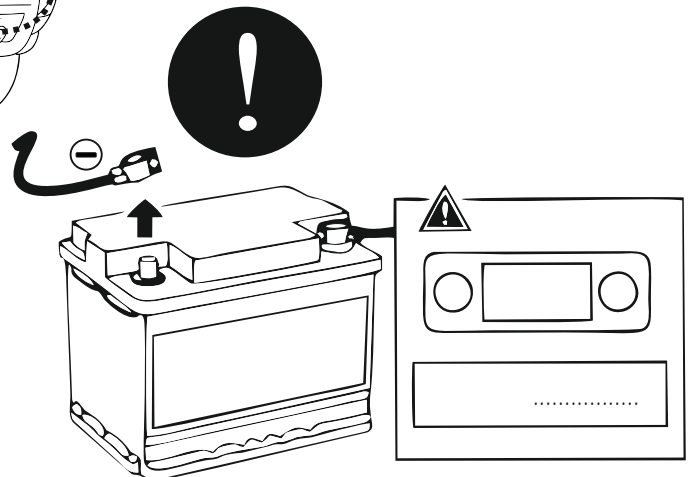

# ИНСТРУКЦИЯ ПО МОНТАЖУ комплекта электропроводки для фаркопа с 7-ми контактной розеткой (ГОСТ 9200-76)

**Для Renault Duster 2015-2021**

- 1.
- 2.
- 3.
- 4.

!

\_\_\_\_\_

3x

\_\_\_\_\_

\*