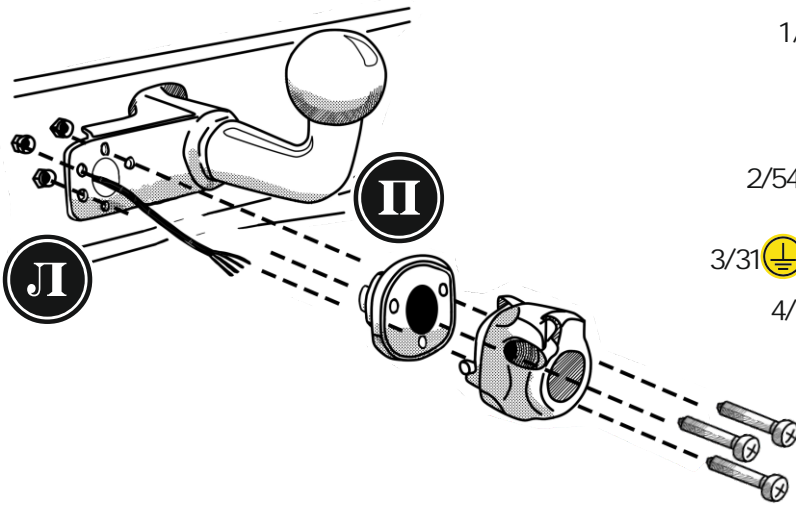

# ИНСТРУКЦИЯ ПО МОНТАЖУ комплекта электропроводки для фаркопа с 7-ми контактной розеткой (ГОСТ 9200-76)

**Для Renault Duster 2015-2021**

- 1.
- 2.
- 3.
- 4.

!

\_\_\_\_\_

3x

\_\_\_\_\_

\*

9200-76							
	1/L	2	3/31	4/R	5/58-R	6/54	7/58-L
	21W	2x21W		21W	21W	2x21W	21W
					-		

**RUS**