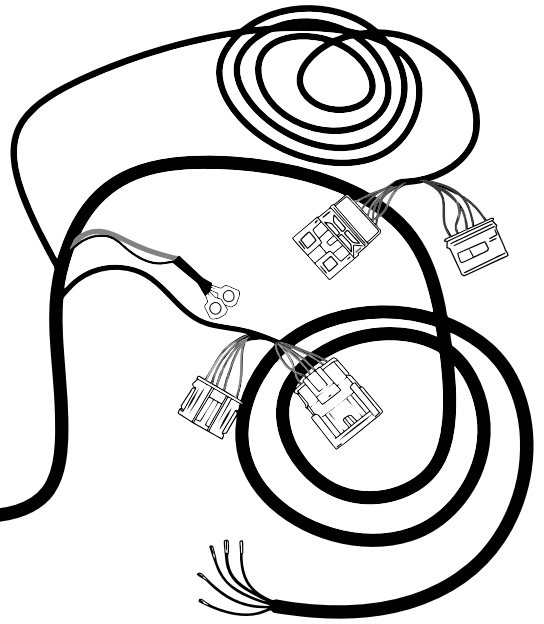

# ИНСТРУКЦИЯ ПО МОНТАЖУ комплекта электропроводки для фаркопа с 7-ми контактной розеткой (ГОСТ 9200-76)

**Для Renault Duster 2015-2021**

- 1.
- 2.
- 3.
- 4.

!

\_\_\_\_\_

3x

\_\_\_\_\_

\*

9200-76							
	1/L	2	3/31	4/R	5/58-R	6/54	7/58-L
	21W	2x21W		21W	21W	2x21W	21W
					-		

**RUS**