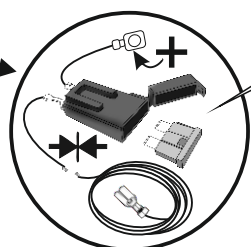

# ИНСТРУКЦИЯ ПО МОНТАЖУ комплекта электропроводки для фаркопа с 7-ми контактной розеткой (ГОСТ 9200-76)

**Для Renault Duster 2015-2021**

- 1.
- 2.
- 3.
- 4.

!

\_\_\_\_\_

3x

\_\_\_\_\_

\*