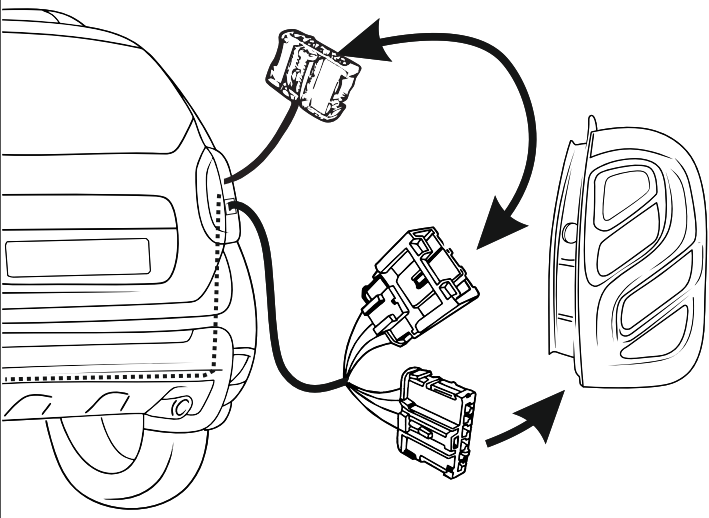

# ИНСТРУКЦИЯ ПО МОНТАЖУ комплекта электропроводки для фаркопа с 7-ми контактной розеткой (ГОСТ 9200-76)

**Для Renault Duster 2015-2021**

- 1.
- 2.
- 3.
- 4.

!

\_\_\_\_\_

3x

\_\_\_\_\_

\*