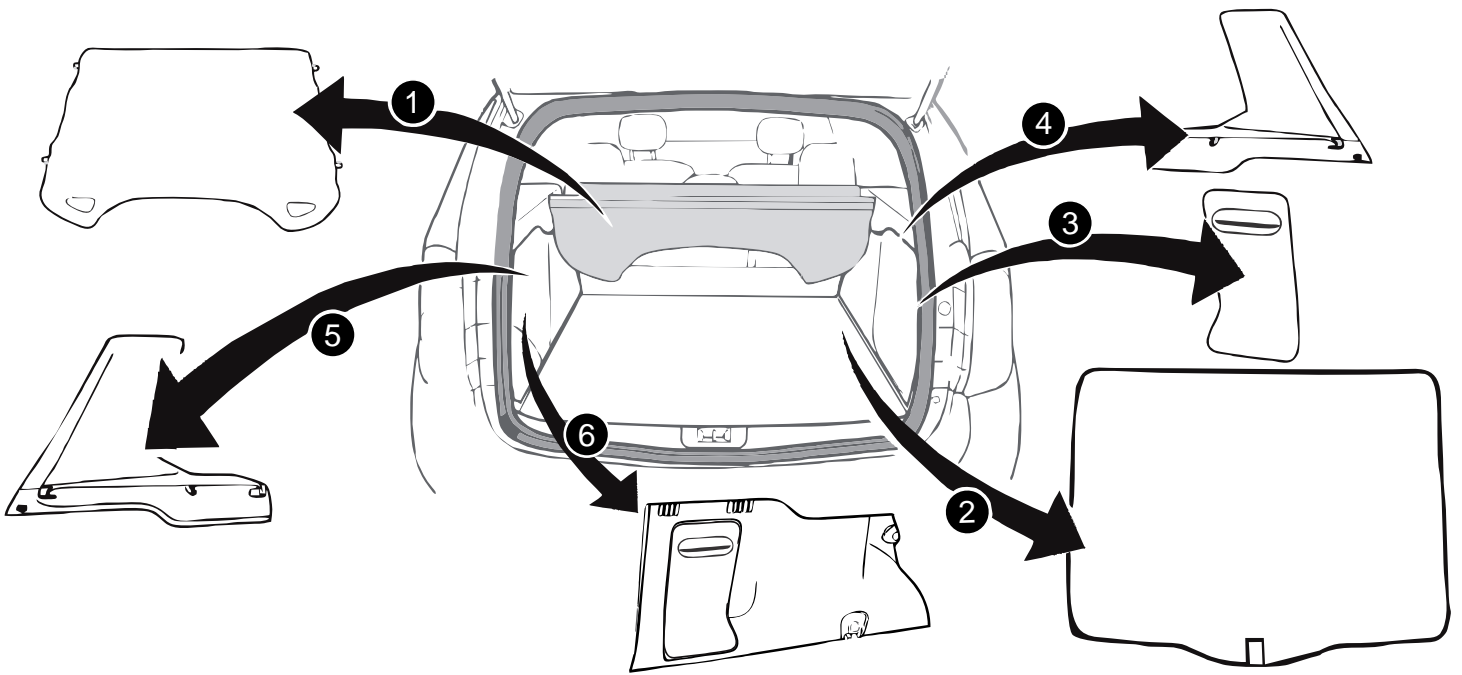

# ИНСТРУКЦИЯ ПО МОНТАЖУ комплекта электропроводки для фаркопа с 7-ми контактной розеткой (ГОСТ 9200-76)

**Для Renault Duster 2015-2021**

- 1.
- 2.
- 3.
- 4.

!

\_\_\_\_\_

3x

\_\_\_\_\_

\*