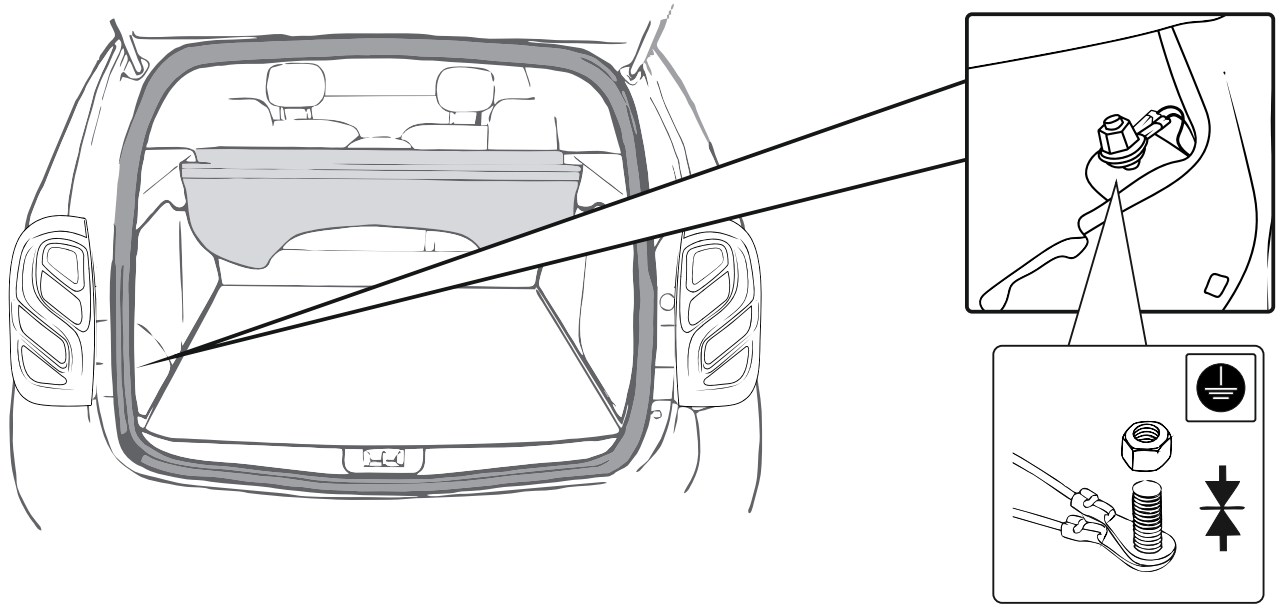

# ИНСТРУКЦИЯ ПО МОНТАЖУ комплекта электропроводки для фаркопа с 7-ми контактной розеткой (ГОСТ 9200-76)

**Для Renault Duster 2015-2021**

- 1.
- 2.
- 3.
- 4.

!

\_\_\_\_\_

3x

\_\_\_\_\_

\*