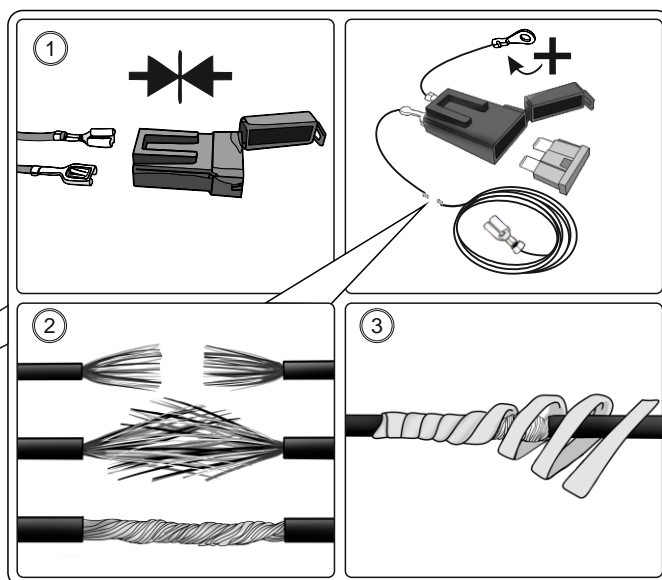

# ИНСТРУКЦИЯ ПО МОНТАЖУ комплекта электропроводки для фаркопа с 7-ми контактной розеткой (ГОСТ 9200-76)

**Для Renault Duster 2015-2021**

- 1.
- 2.
- 3.
- 4.

!

\_\_\_\_\_

3x

\_\_\_\_\_

\*