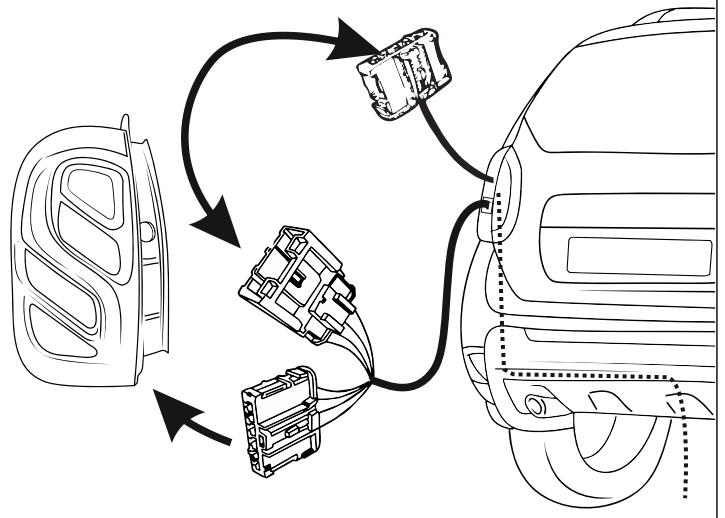

# ИНСТРУКЦИЯ ПО МОНТАЖУ комплекта электропроводки для фаркопа с 7-ми контактной розеткой (ГОСТ 9200-76)

**Для Renault Duster 2015-2021**

- 1.
- 2.
- 3.
- 4.

!

\_\_\_\_\_

3x

\_\_\_\_\_

\*

9200-76							
	1/L	2	3/31	4/R	5/58-R	6/54	7/58-L
	21W	2x21W		21W	21W	2x21W	21W
					-		

**RUS**