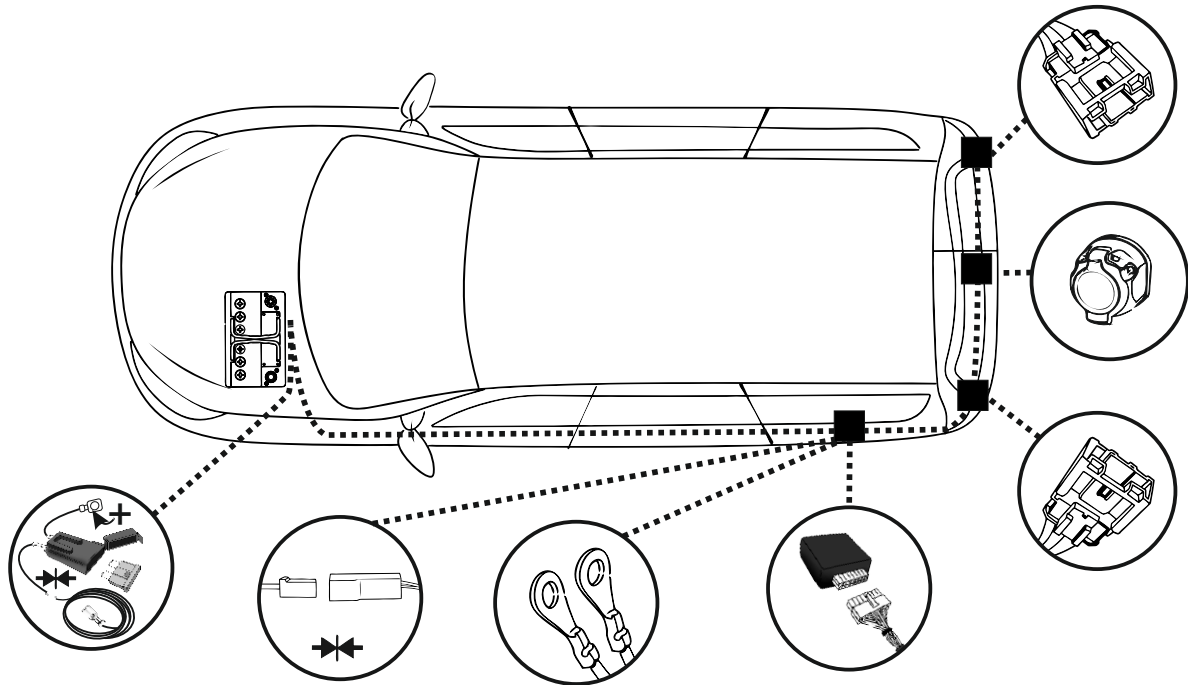

# ИНСТРУКЦИЯ ПО МОНТАЖУ комплекта электропроводки для фаркопа с 7-ми контактной розеткой (ГОСТ 9200-76)

**Для Renault Duster 2015-2021**

- 1.
- 2.
- 3.
- 4.

!

\_\_\_\_\_

3x

\_\_\_\_\_

\*