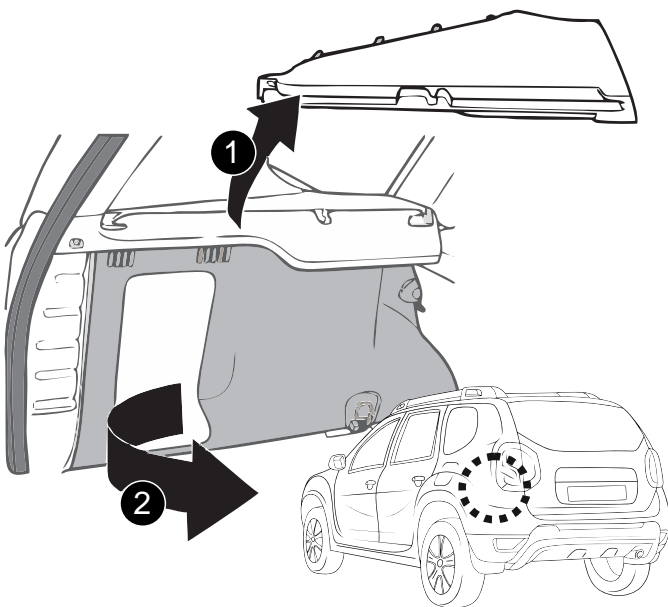

# ИНСТРУКЦИЯ ПО МОНТАЖУ комплекта электропроводки для фаркопа с 7-ми контактной розеткой (ГОСТ 9200-76)

**Для Renault Duster 2015-2021**

- 1.
- 2.
- 3.
- 4.

!

\_\_\_\_\_

3x

\_\_\_\_\_

\*