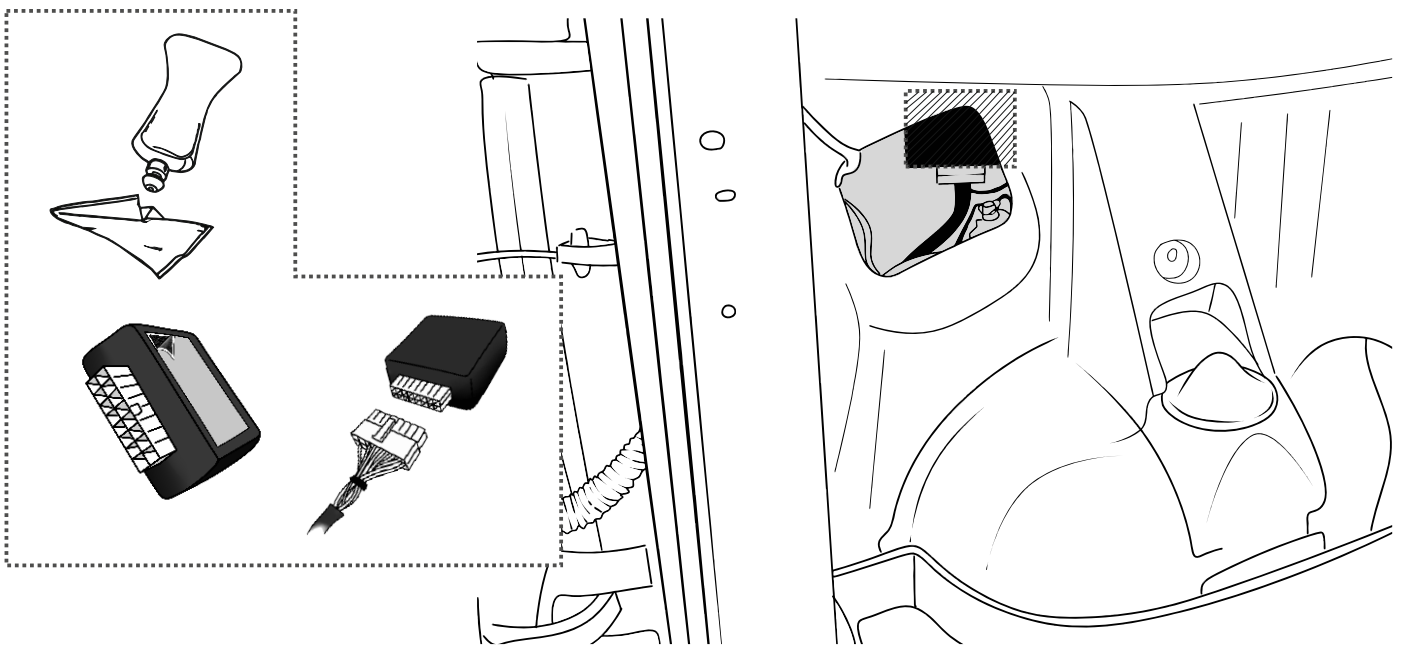

# ИНСТРУКЦИЯ ПО МОНТАЖУ комплекта электропроводки для фаркопа с 7-ми контактной розеткой (ГОСТ 9200-76)

**Для Renault Duster 2015-2021**

- 1.
- 2.
- 3.
- 4.

!

\_\_\_\_\_

3x

\_\_\_\_\_

\*