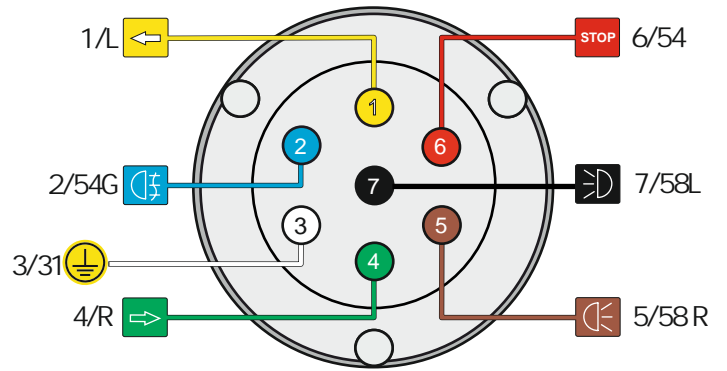

# ИНСТРУКЦИЯ ПО МОНТАЖУ комплекта электропроводки для фаркопа с 7-ми контактной розеткой (ГОСТ 9200-76)

**Для Renault Duster 2015-2021**

- 1.
- 2.
- 3.
- 4.

!

\_\_\_\_\_

3x

\_\_\_\_\_

\*

9200-76							
	1/L	2	3/31	4/R	5/58-R	6/54	7/58-L
	21W	2x21W		21W	21W	2x21W	21W
					-		

**RUS**