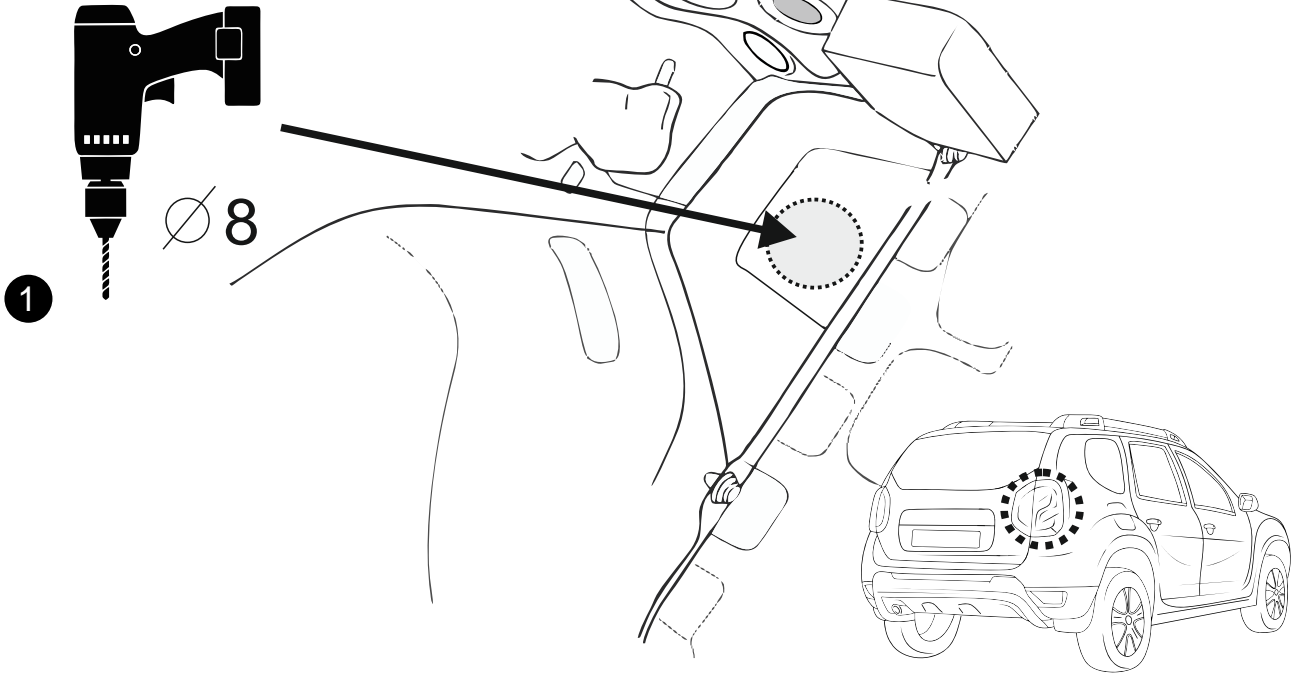

# ИНСТРУКЦИЯ ПО МОНТАЖУ комплекта электропроводки для фаркопа с 7-ми контактной розеткой (ГОСТ 9200-76)

**Для Renault Duster 2015-2021**

- 1.
- 2.
- 3.
- 4.

!

\_\_\_\_\_

3x

\_\_\_\_\_

\*