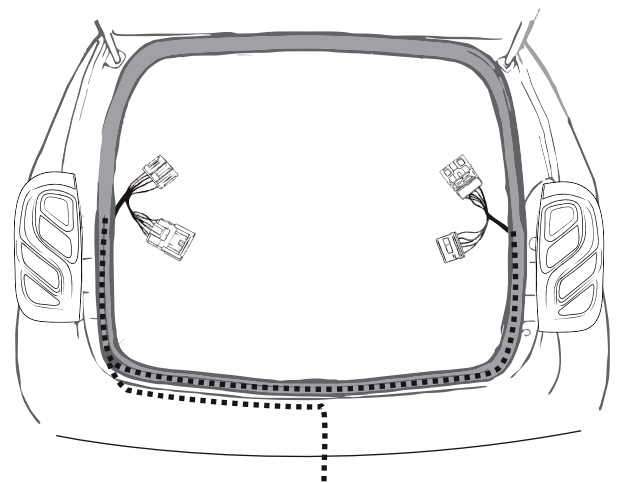

# ИНСТРУКЦИЯ ПО МОНТАЖУ комплекта электропроводки для фаркопа с 7-ми контактной розеткой (ГОСТ 9200-76)

**Для Renault Duster 2015-2021**

- 1.
- 2.
- 3.
- 4.

!

\_\_\_\_\_

3x

\_\_\_\_\_

\*