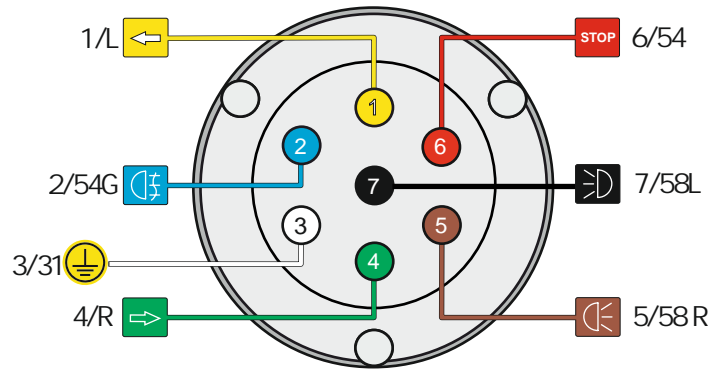

КА СС 71 144 020

ИНСТРУКЦИЯ ПО МОНТАЖУ комплекта электропроводки для фаркопа с 7-ми контактной розеткой (ГОСТ 9200-76)

Для Lada Largus 2021-

- 1.
- 2.
- 3.
- 4.

!

3x

*

*

9200-76							
	1/L	2	3/31	4/R	5/58-R	6/54	7/58-L
	21W	2x21W		21W	21W	2x21W	21W
					-		

RUS