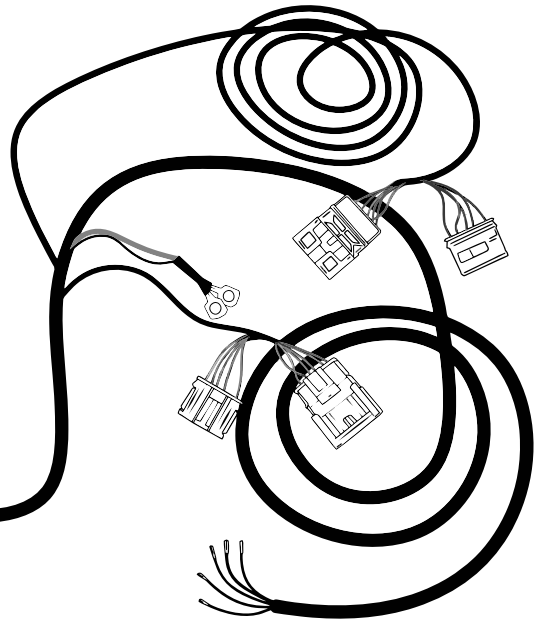

КА СС 71 144 020

ИНСТРУКЦИЯ ПО МОНТАЖУ комплекта электропроводки для фаркопа с 7-ми контактной розеткой (ГОСТ 9200-76)

Для Lada Largus 2021-

- 1.
- 2.
- 3.
- 4.

!

3x

*

*

9200-76							
	1/L	2	3/31	4/R	5/58-R	6/54	7/58-L
	21W	2x21W		21W	21W	2x21W	21W
					-		

RUS