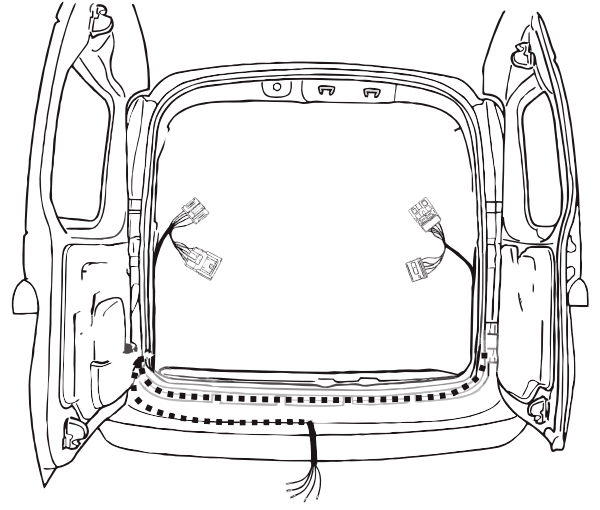

КА СС 71 144 020

ИНСТРУКЦИЯ ПО МОНТАЖУ комплекта электропроводки для фаркопа с 7-ми контактной розеткой (ГОСТ 9200-76)

Для Lada Largus 2021-

- 1.
- 2.
- 3.
- 4.

!

3x

*

*