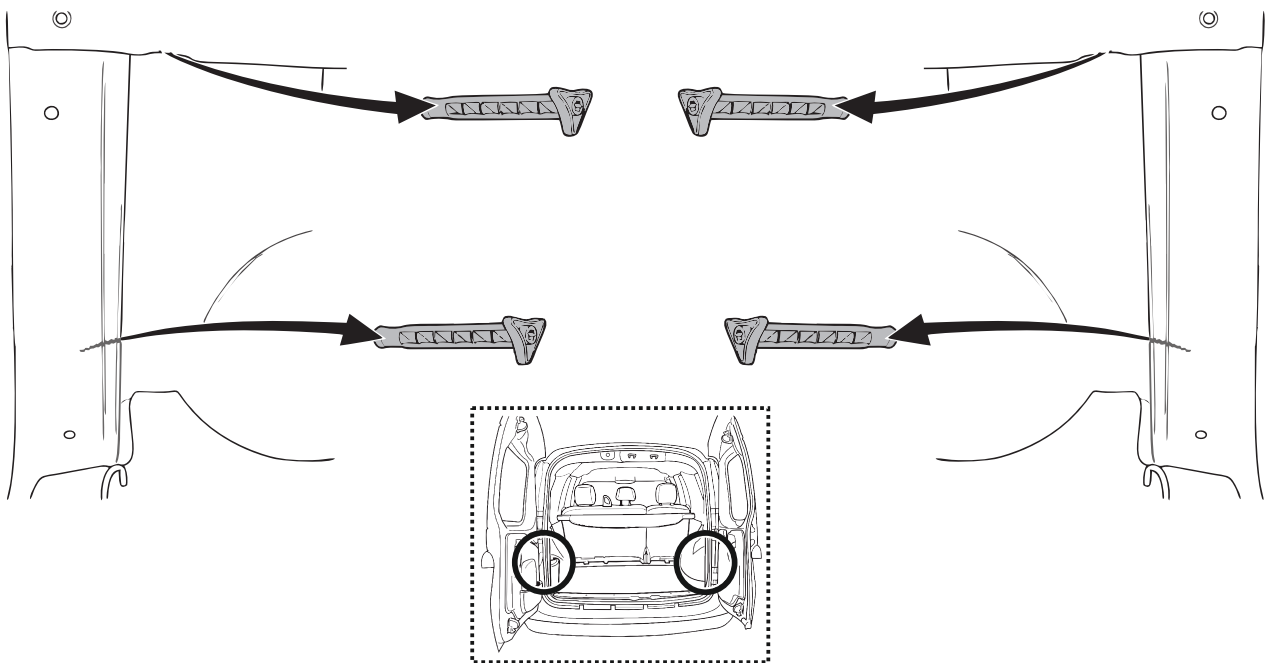

КА СС 71 144 020

ИНСТРУКЦИЯ ПО МОНТАЖУ комплекта электропроводки для фаркопа с 7-ми контактной розеткой (ГОСТ 9200-76)

Для Lada Largus 2021-

- 1.
- 2.
- 3.
- 4.

!

3x

*

*

9200-76							
	1/L	2	3/31	4/R	5/58-R	6/54	7/58-L
	21W	2x21W		21W	21W	2x21W	21W
					-		

RUS