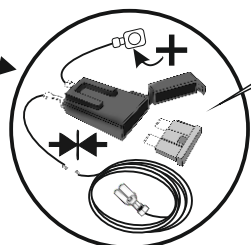

КА СС 71 144 020

ИНСТРУКЦИЯ ПО МОНТАЖУ комплекта электропроводки для фаркопа с 7-ми контактной розеткой (ГОСТ 9200-76)

Для Lada Largus 2021-

- 1.
- 2.
- 3.
- 4.

!

3x

*

*

9200-76							
	1/L	2	3/31	4/R	5/58-R	6/54	7/58-L
	21W	2x21W		21W	21W	2x21W	21W
					-		

RUS