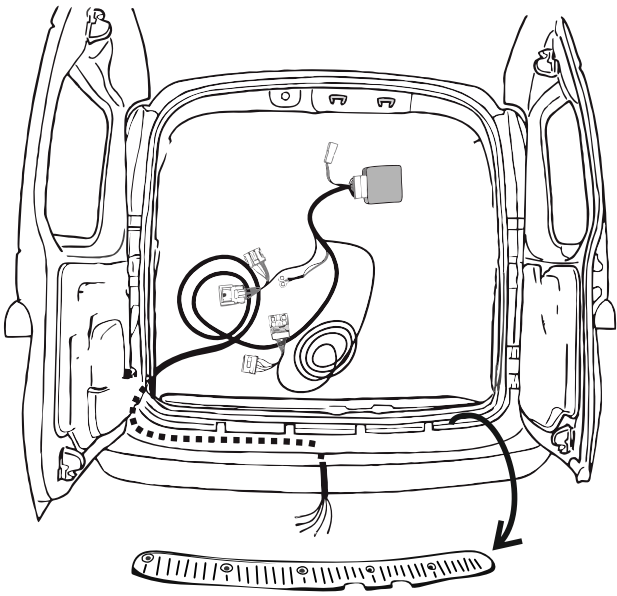

КА СС 71 144 020

ИНСТРУКЦИЯ ПО МОНТАЖУ комплекта электропроводки для фаркопа с 7-ми контактной розеткой (ГОСТ 9200-76)

Для Lada Largus 2021-

- 1.
- 2.
- 3.
- 4.

!

3x

*

*