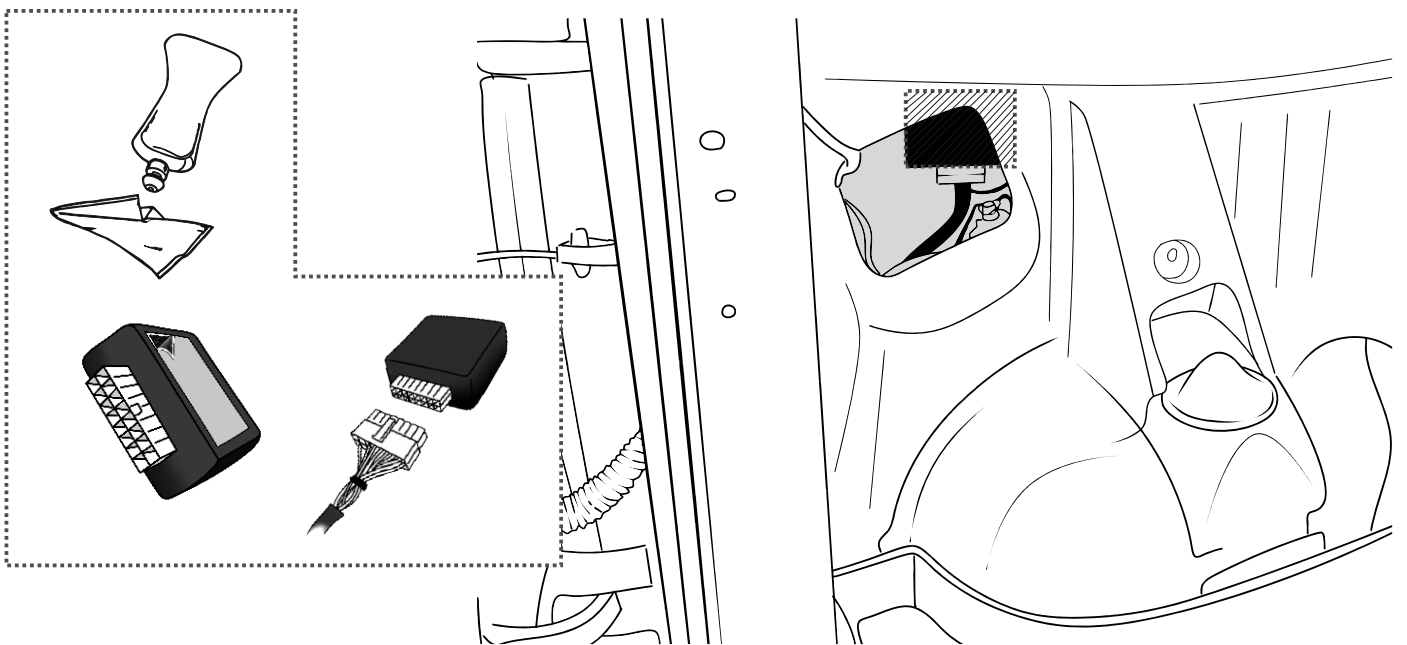

КА СС 71 144 020

ИНСТРУКЦИЯ ПО МОНТАЖУ комплекта электропроводки для фаркопа с 7-ми контактной розеткой (ГОСТ 9200-76)

Для Lada Largus 2021-

- 1.
- 2.
- 3.
- 4.

!

3x

*

*