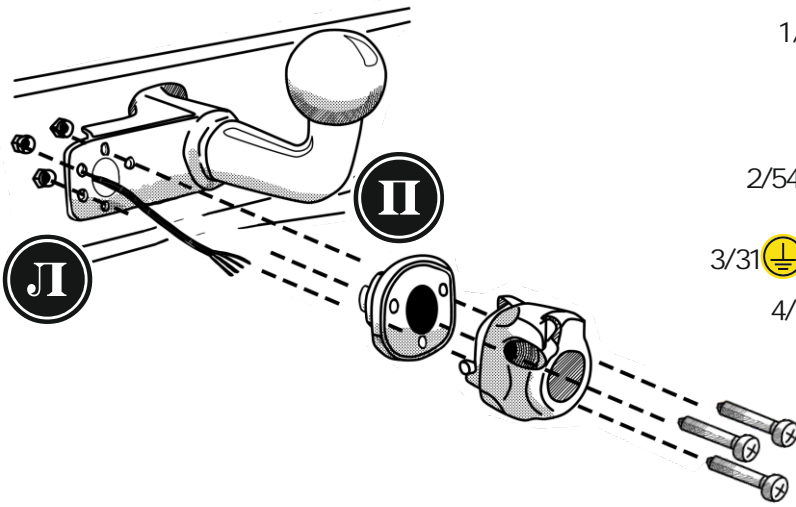

КА СС 71 144 020

ИНСТРУКЦИЯ ПО МОНТАЖУ комплекта электропроводки для фаркопа с 7-ми контактной розеткой (ГОСТ 9200-76)

Для Lada Largus 2021-

- 1.
- 2.
- 3.
- 4.

!

3x

*

*

9200-76							
	1/L	2	3/31	4/R	5/58-R	6/54	7/58-L
	21W	2x21W		21W	21W	2x21W	21W
					-		

RUS