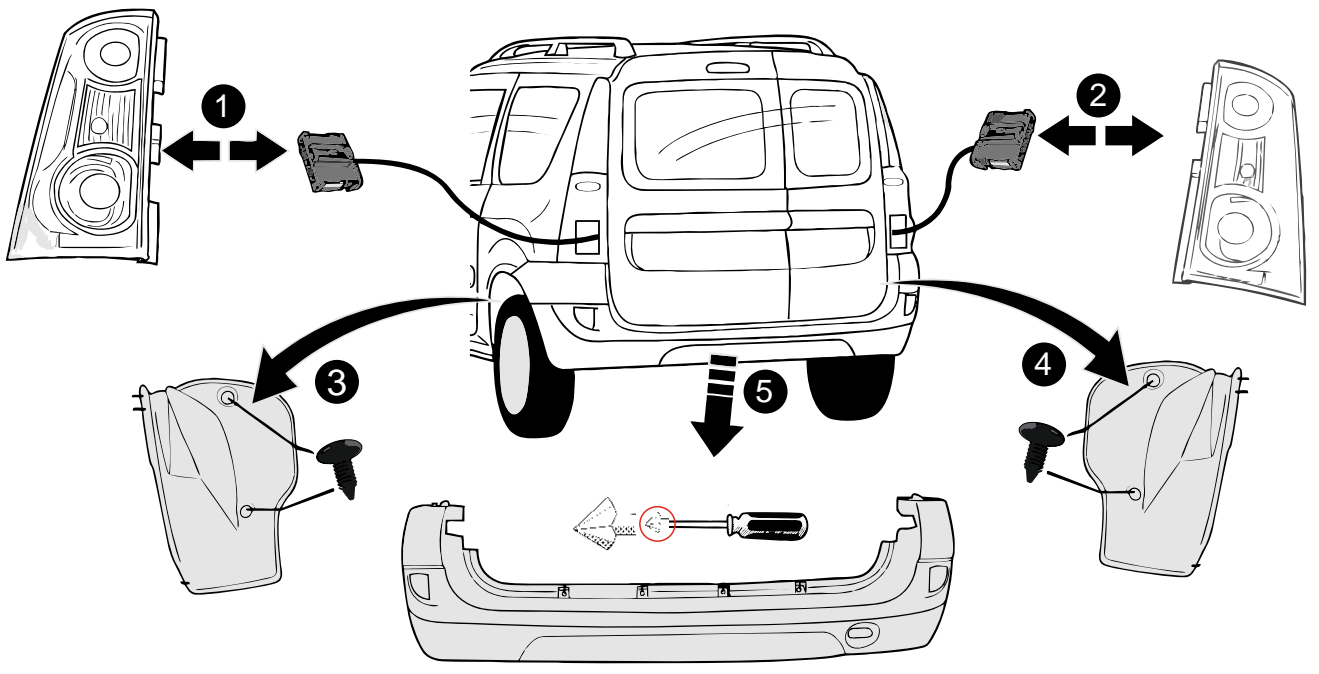

КА СС 71 144 020

ИНСТРУКЦИЯ ПО МОНТАЖУ комплекта электропроводки для фаркопа с 7-ми контактной розеткой (ГОСТ 9200-76)

Для Lada Largus 2021-

- 1.
- 2.
- 3.
- 4.

!

3x

*

*