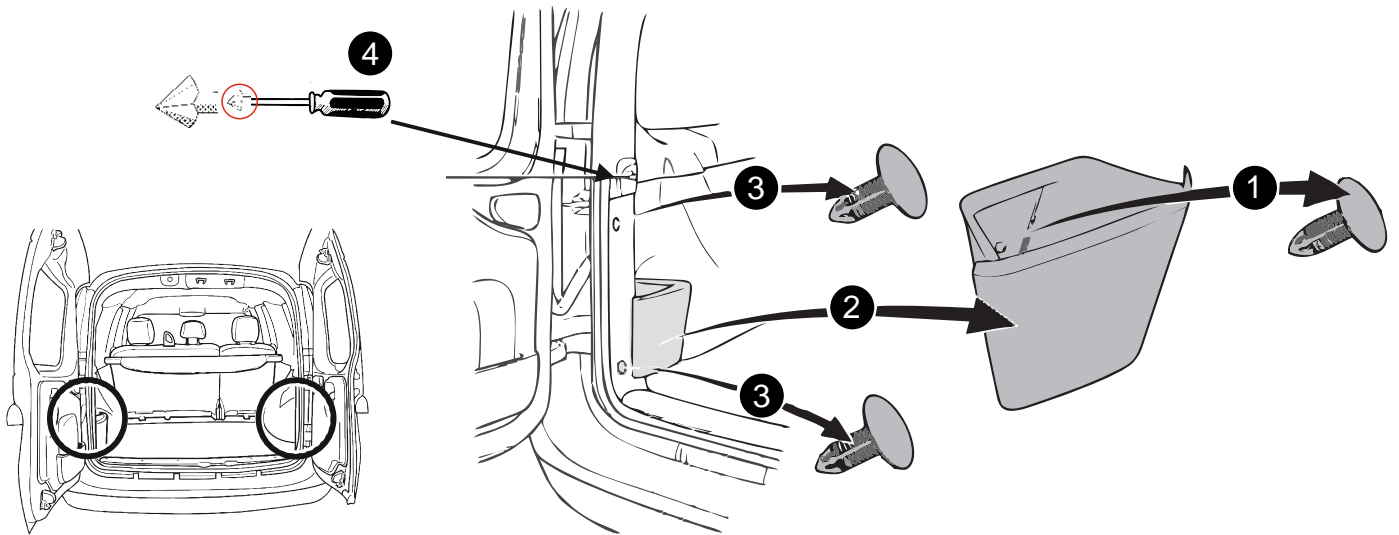

КА СС 71 144 020

ИНСТРУКЦИЯ ПО МОНТАЖУ комплекта электропроводки для фаркопа с 7-ми контактной розеткой (ГОСТ 9200-76)

Для Lada Largus 2021-

- 1.
- 2.
- 3.
- 4.

!

3x

*

*

9200-76							
	1/L	2	3/31	4/R	5/58-R	6/54	7/58-L
	21W	2x21W		21W	21W	2x21W	21W
					-		

RUS