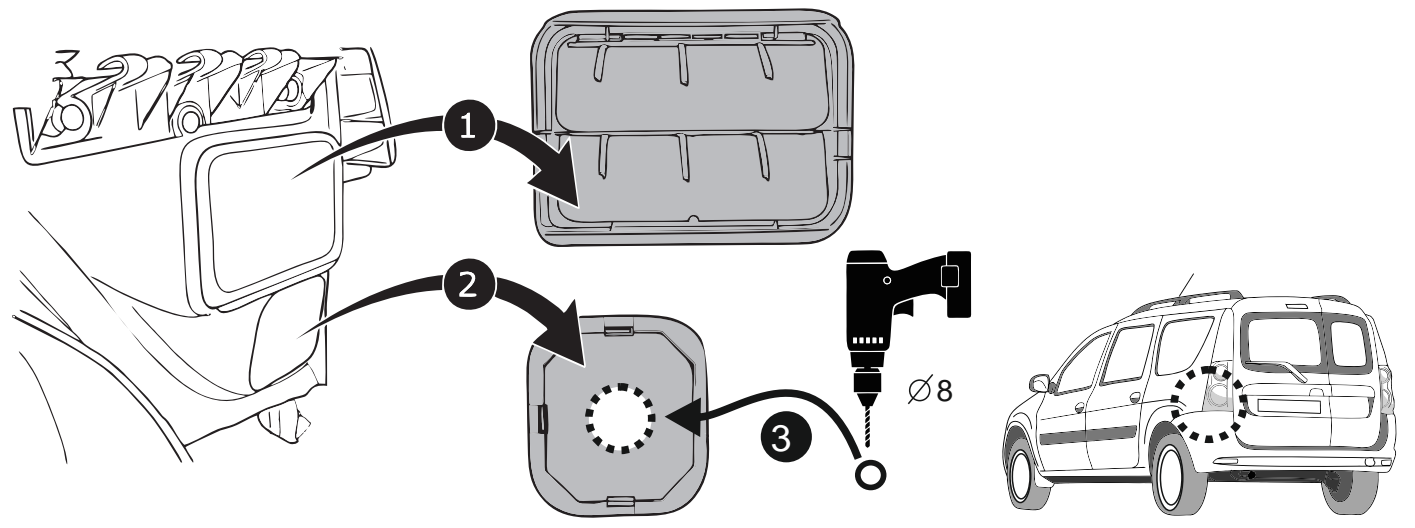

КА СС 71 144 020

ИНСТРУКЦИЯ ПО МОНТАЖУ комплекта электропроводки для фаркопа с 7-ми контактной розеткой (ГОСТ 9200-76)

Для Lada Largus 2021-

- 1.
- 2.
- 3.
- 4.

!

3x

*

*

9200-76							
	1/L	2	3/31	4/R	5/58-R	6/54	7/58-L
	21W	2x21W		21W	21W	2x21W	21W
					-		

RUS