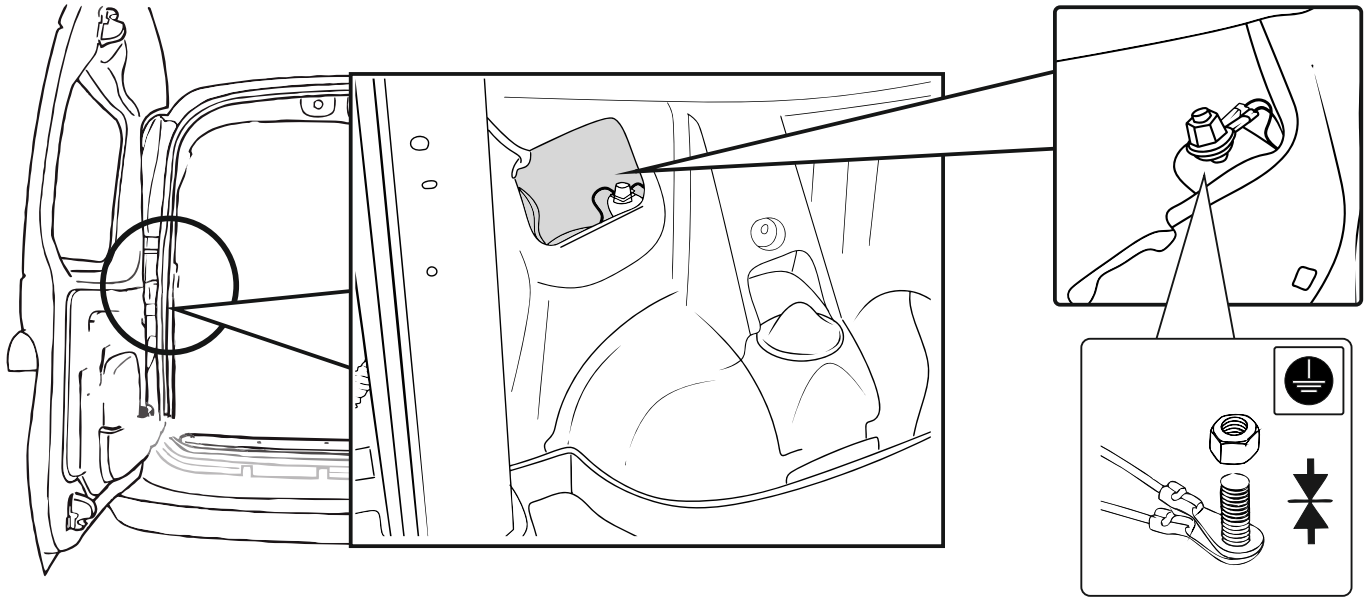

КА СС 71 144 020

ИНСТРУКЦИЯ ПО МОНТАЖУ комплекта электропроводки для фаркопа с 7-ми контактной розеткой (ГОСТ 9200-76)

Для Lada Largus 2021-

- 1.
- 2.
- 3.
- 4.

!

3x

*

*