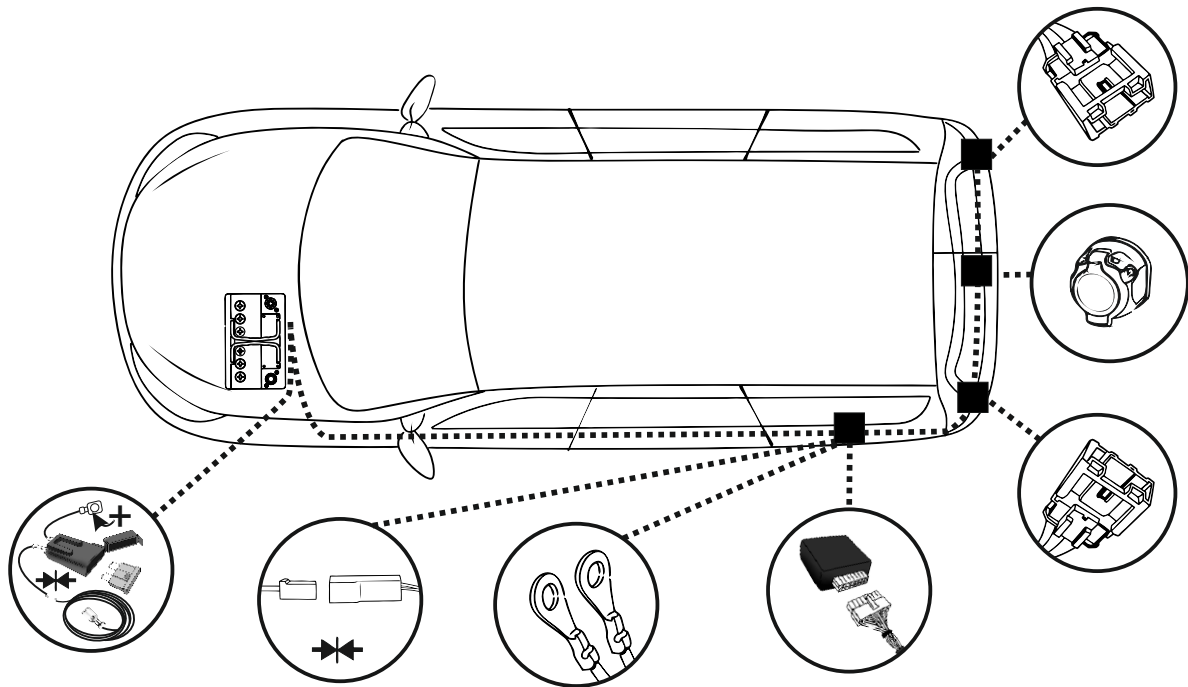

КА СС 71 144 020

ИНСТРУКЦИЯ ПО МОНТАЖУ комплекта электропроводки для фаркопа с 7-ми контактной розеткой (ГОСТ 9200-76)

Для Lada Largus 2021-

- 1.
- 2.
- 3.
- 4.

!

3x

*

*