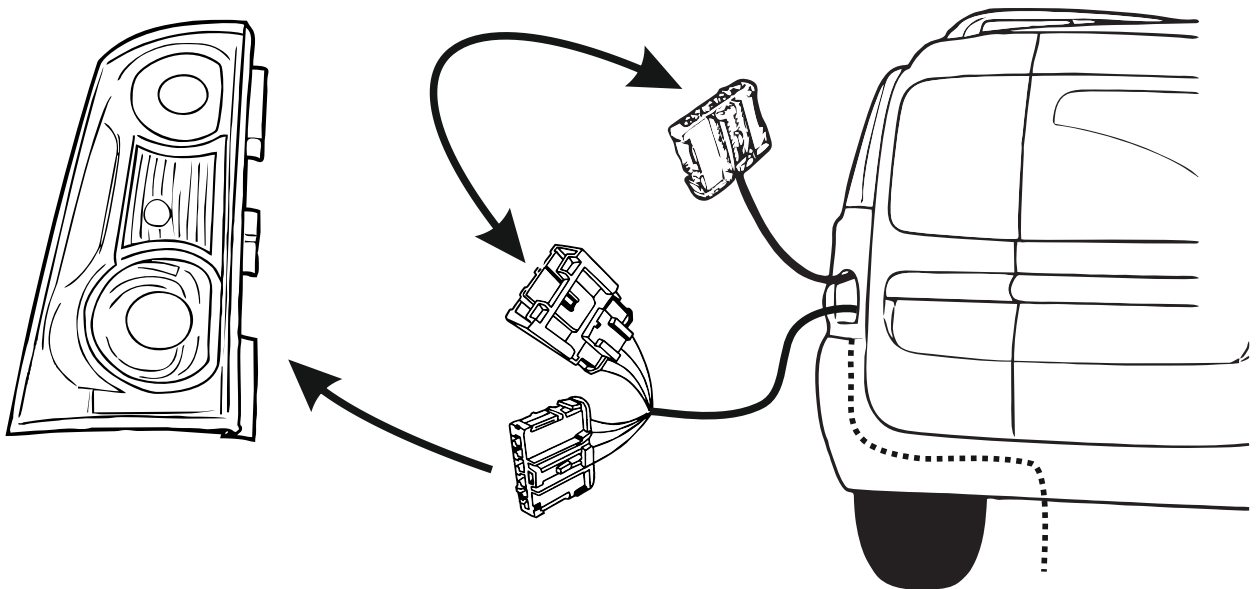

КА СС 71 144 020

ИНСТРУКЦИЯ ПО МОНТАЖУ комплекта электропроводки для фаркопа с 7-ми контактной розеткой (ГОСТ 9200-76)

Для Lada Largus 2021-

- 1.
- 2.
- 3.
- 4.

!

3x

*

*