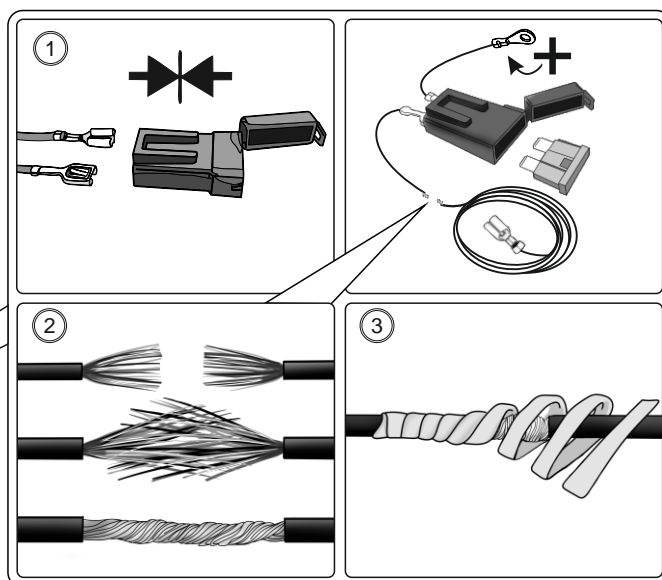

КА СС 71 144 020

ИНСТРУКЦИЯ ПО МОНТАЖУ комплекта электропроводки для фаркопа с 7-ми контактной розеткой (ГОСТ 9200-76)

Для Lada Largus 2021-

- 1.
- 2.
- 3.
- 4.

!

3x

*

*

9200-76							
	1/L	2	3/31	4/R	5/58-R	6/54	7/58-L
	21W	2x21W		21W	21W	2x21W	21W
					-		

RUS