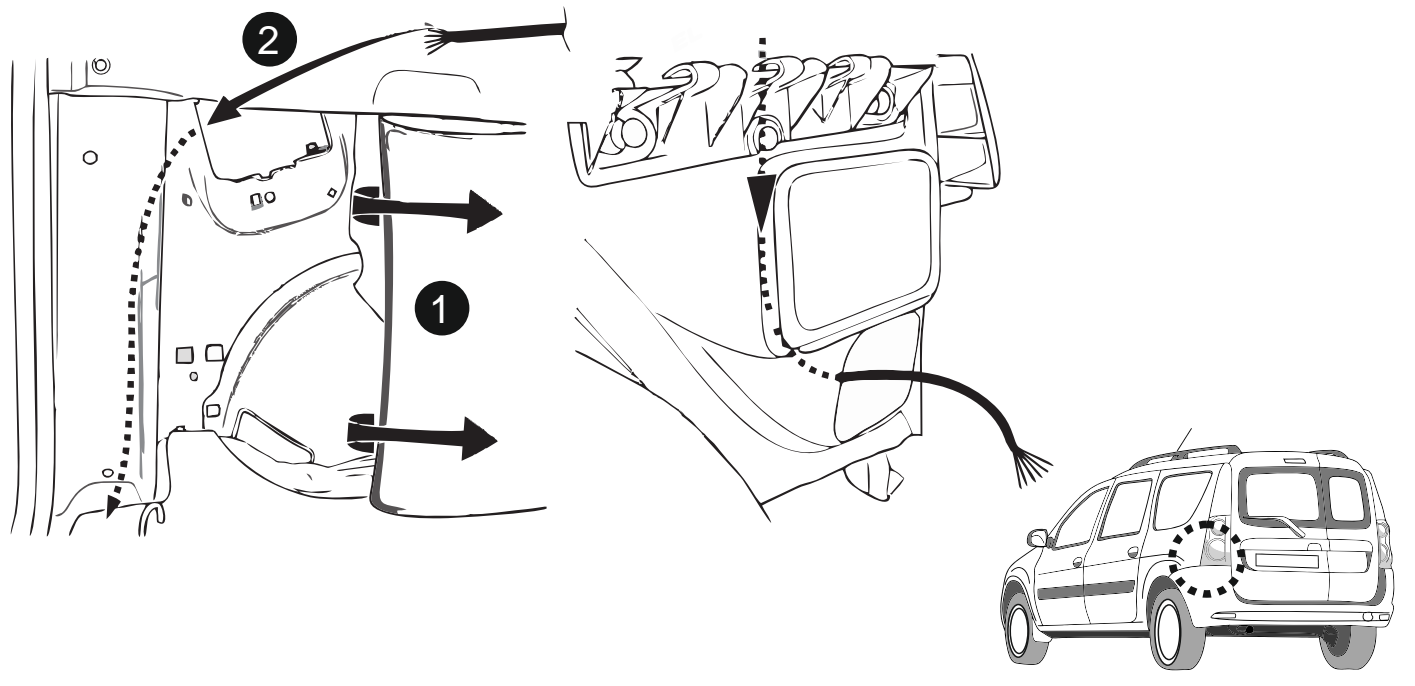

КА СС 71 144 020

ИНСТРУКЦИЯ ПО МОНТАЖУ комплекта электропроводки для фаркопа с 7-ми контактной розеткой (ГОСТ 9200-76)

Для Lada Largus 2021-

- 1.
- 2.
- 3.
- 4.

!

3x

*

*

9200-76							
	1/L	2	3/31	4/R	5/58-R	6/54	7/58-L
	21W	2x21W		21W	21W	2x21W	21W
					-		

RUS