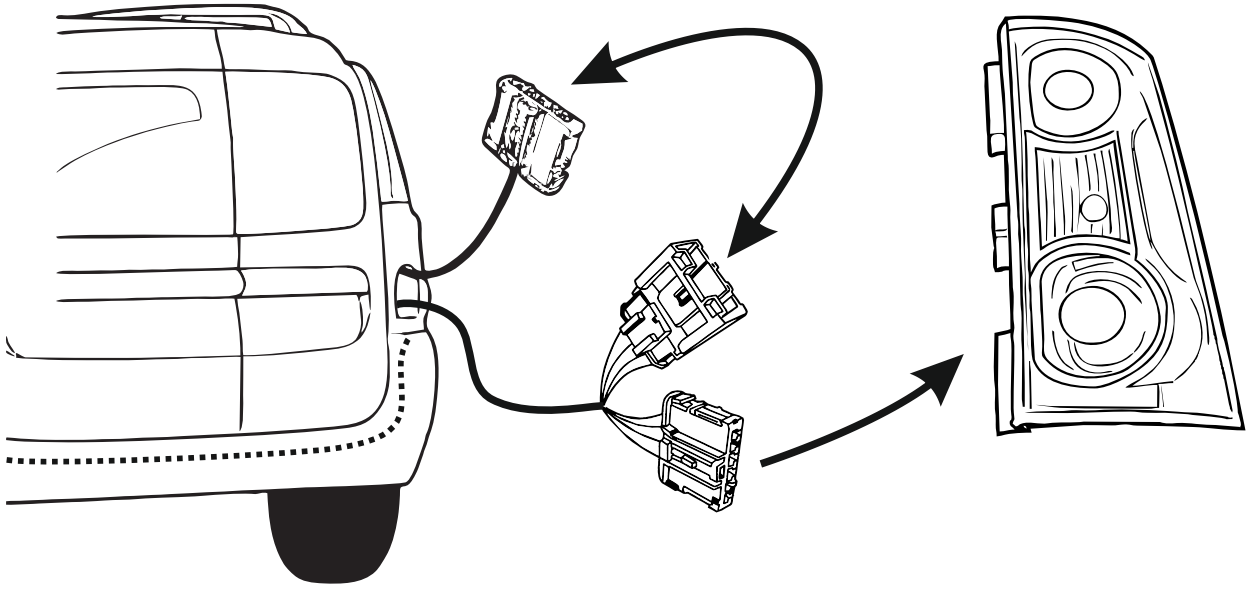

КА СС 71 144 020

ИНСТРУКЦИЯ ПО МОНТАЖУ комплекта электропроводки для фаркопа с 7-ми контактной розеткой (ГОСТ 9200-76)

Для Lada Largus 2021-

- 1.
- 2.
- 3.
- 4.

!

3x

*

*