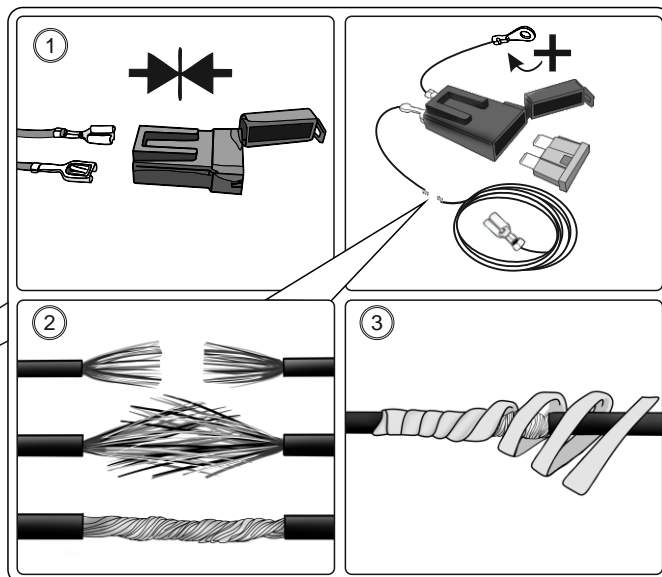

КА СW 71 105 021

ИНСТРУКЦИЯ ПО МОНТАЖУ

комплекта электропроводки для фаркопа с 7-ми контактной розеткой (ГОСТ 9200-76)

Для Renault Logan New 2014-

1.
2.

3.

4.

!

[Empty box for identification]

*

9200-76							
	1/L	2	3/31	4/R	5/58-R	6/54	7/58-L
	21W	2x21W		21W	21W	2x21W	21W
					-		

RUS