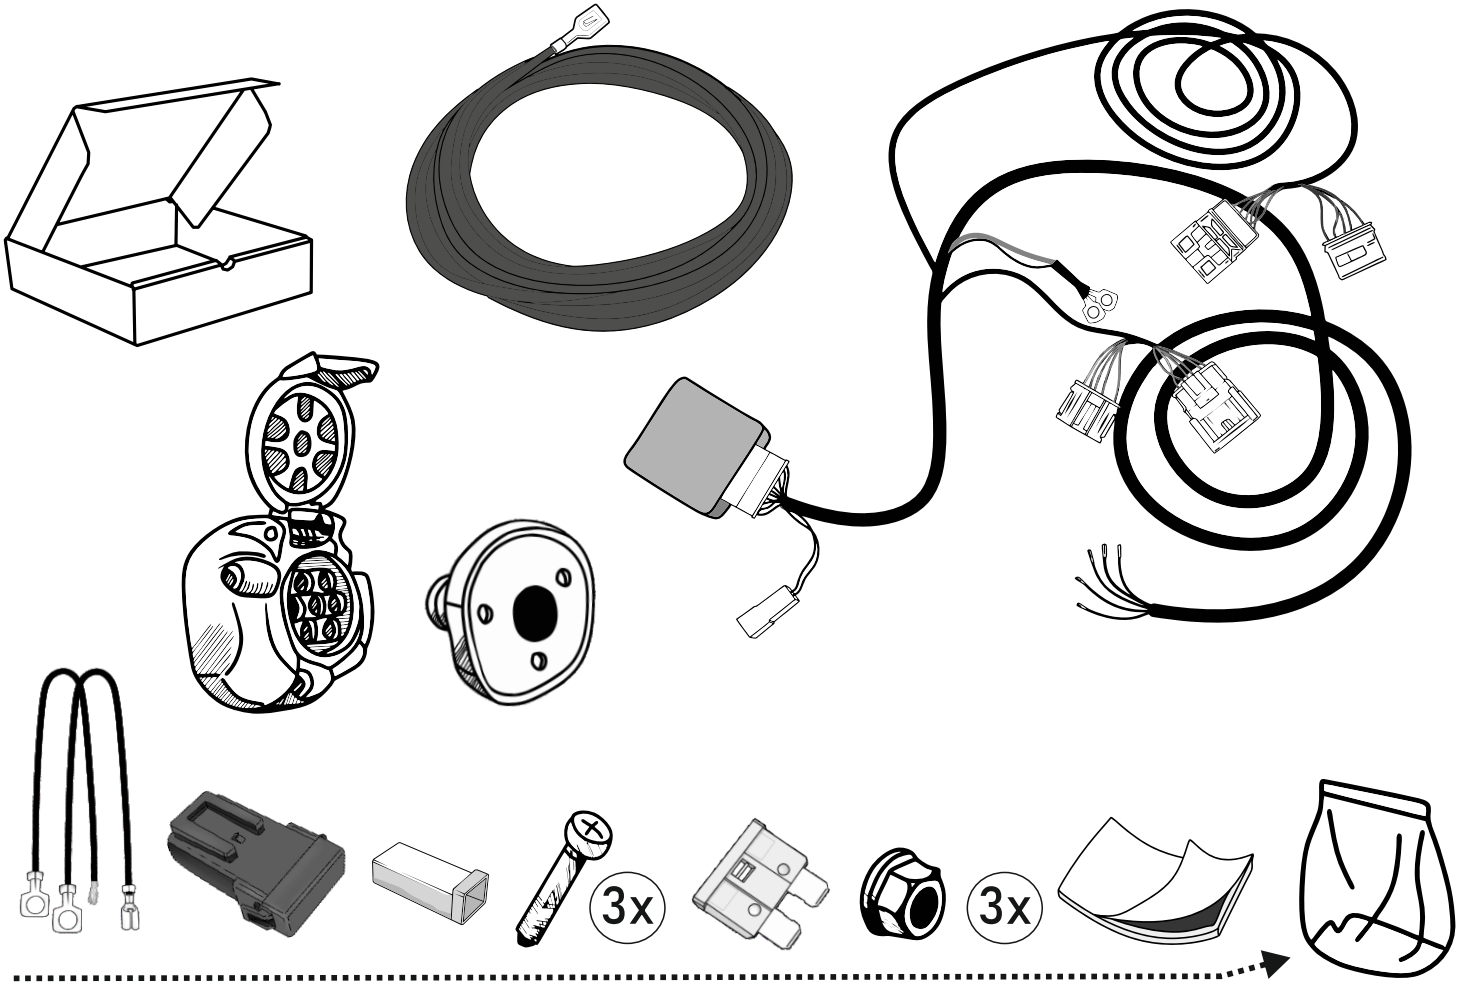

КА СW 71 105 021

ИНСТРУКЦИЯ ПО МОНТАЖУ

комплекта электропроводки для фаркопа с 7-ми контактной розеткой (ГОСТ 9200-76)

Для Renault Logan New 2014-

1.
2.

3.

4.

!

[Empty box for identification]

*

9200-76							
	1/L	2	3/31	4/R	5/58-R	6/54	7/58-L
	21W	2x21W		21W	21W	2x21W	21W
					-		

RUS