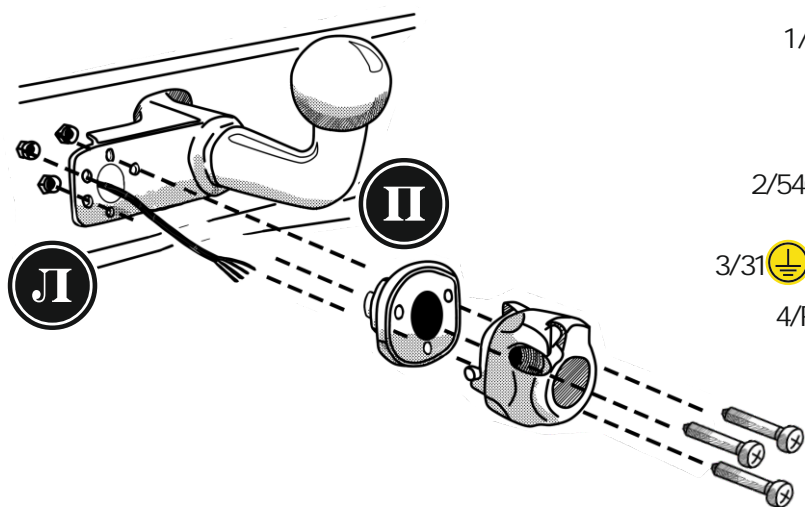

КА СW 71 105 021

ИНСТРУКЦИЯ ПО МОНТАЖУ

комплекта электропроводки для фаркопа с 7-ми контактной розеткой (ГОСТ 9200-76)

Для Renault Logan New 2014-

1.
2.

3.

4.

!

[Empty box for identification]

*

9200-76							
	1/L	2	3/31	4/R	5/58-R	6/54	7/58-L
	21W	2x21W		21W	21W	2x21W	21W
					-		

RUS