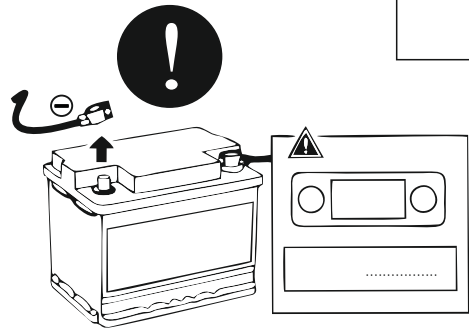

[Empty box for identification]