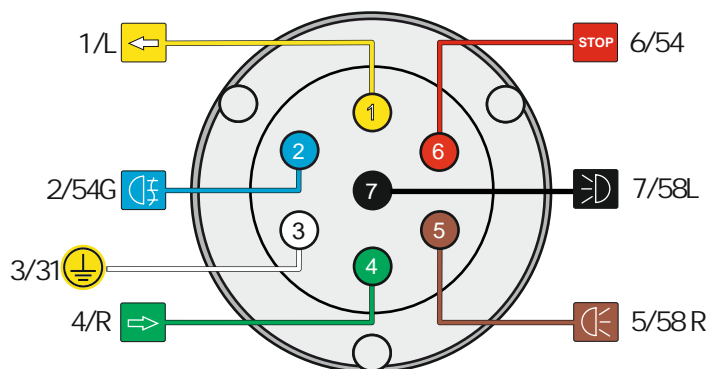

КА СW 71 105 021

ИНСТРУКЦИЯ ПО МОНТАЖУ

комплекта электропроводки для фаркопа с 7-ми контактной розеткой (ГОСТ 9200-76)

Для Renault Logan New 2014-

1.
2.

3.

4.

!

[Empty box for identification]

*

9200-76							
	1/L	2	3/31	4/R	5/58-R	6/54	7/58-L
	21W	2x21W		21W	21W	2x21W	21W
					-		

RUS