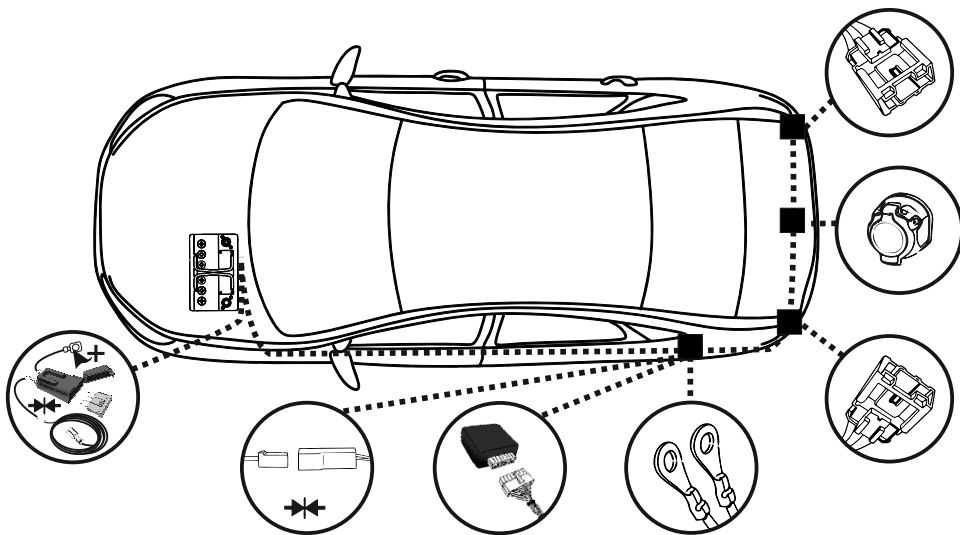

[Empty box for identification]