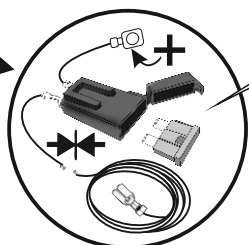

КА СW 71 105 021

ИНСТРУКЦИЯ ПО МОНТАЖУ

комплекта электропроводки для фаркопа с 7-ми контактной розеткой (ГОСТ 9200-76)

Для Renault Logan New 2014-

1.
2.

3.

4.

!

[Empty box for identification]

*

9200-76							
	1/L	2	3/31	4/R	5/58-R	6/54	7/58-L
	21W	2x21W		21W	21W	2x21W	21W
					-		

RUS